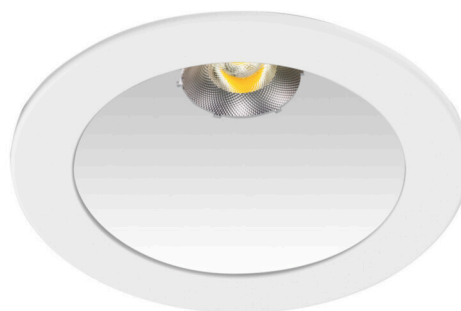

встраиваемые даунлайты - Однолинзовый объектив/TriZone - прямой широконаправленный свет

Корпус из стального листа, с покровным кольцом из алюминия, отлитого под давлением, лакировка RAL 9016 (обычный белый цвет). С крепежными пружинами для установки и сборки без инструментов, подходит для потолков толщиной 10-25мм. Цвет корпуса белый стандартный для электротехники RAL 9016; Прямой широкий свет через отдельную линзу/TriZone 85°, исполнение с «LEDiL's YASMEEN lens» и со светорассеивающим кольцом для светового эффекта в форме нимба; для рабочих мест за дисплеем - всестороннее экранирование блескости по действующему стандарту DIN EN 12464-1; Внешний драйвер соединен проводкой со светильником до эксплуатационной готовности. Подключение к сети через присоединительный провод длиной 0,5м, 4x0,5мм<sup>2</sup>. С кольцом Changy-SR для модернизации (принадлежность) можно делать вырезы в потолке размером 230-300мм.

## Оптика

Оснастка	LED, цветопередача/оттенок света CRI ≥ 80 / 3000K
Допуск для координаты цветности (MacAdam)	3SDCM
Номинальный световой поток	3041lm
Срок службы LED	80000h L80/B10 (Tq 25°C/Покрывать теплоизоляцией нельзя!), 50000h L90/B50 (Tq 25°C/Покрывать теплоизоляцией нельзя!)
светоотдача светильников	112lm/W
Угол излучения	85°
UGR поп./вдоль	18.6 / 18.6

## DEEP-LINK

<https://www.regiolux.de/ru/article/36510026610>

Ссылка	LED 3000lm 830
ηLB	100 %
Φ ↓/↑	100 % / 0 %
UGR поп./вдоль дисплей	18.6 / 18.6
	65° < 1000cd/m <sup>2</sup>

## Механика

цвет корпуса	белый стандартный для электротехники RAL 9016
размеры (LxWxH/DxH)	246mm x 117mm
Глубина	110.5mm
Потолочная система	потолки с вырезами [AD], подвесные панельные потолки [PD], модуль 100/200
вырез в потолке (ДxШ/диам.)	229mm
глубина встройки	165mm [AD]
вес (нетто)	1.26kg
Вид монтажа	настенная установка отдельных светильников