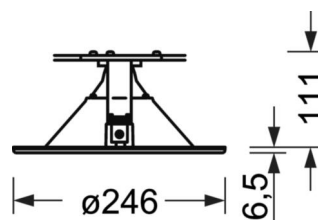

## Механика

цвет корпуса	белый стандартный для электротехники RAL 9016
размеры (LxWxH/DxH)	246mm x 117mm
Глубина	110.5mm
Потолочная система	потолки с вырезами [AD], подвесные панельные потолки [PD], модуль 100/200
вырез в потолке (ДxШ/диам.)	229mm
глубина встройки	165mm [AD]
вес (нетто)	1.26kg
Вид монтажа	настенная установка отдельных светильников

## размеры

H	117 mm	Высота
D	246 mm	Диаметр
T	110.5 mm	Глубина
DA	229 mm	Сечение, диаметр
DS min	10 mm	Минимальная толщина потолка
DS max	25 mm	Максимальная толщина потолка
E(AD)	165 mm	Минимальное расстояние от потолка (потолки с вырезом)
KL	137 mm	Длина головки светильника или коробки балласта
KB	67 mm	Ширина головки светильника или коробки балласта
KH	30 mm	Высота головки светильника или коробки балласта