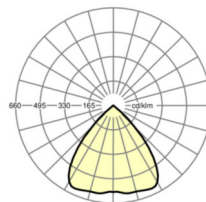

параметры

номер заказа	36510026610
код EAN	4020863476268
номер таможенного тарифа	94051190
Знак прохождения контроля	IP 40/20, класс защиты II, для рабочих мест за дисплеем 65° < 1000, F, HACCP DIN10500/Food/IFS-пригодность для применения/BRC, Indoor, CE
Степень ударопрочности IK	IK02
Температура окружения	ta 25°C
Особые свойства	Готовность к IoT «Ready for IoT»
Гарантийный срок	5 лет

электротехника

Балласт	Электронный драйвер DALI2 (1 штука)
Мощность системы	27W
сетевое напряжение	230V/50Hz
автоматический предохранитель (пусковой ток)	33 штук/B10, 55 штук/B16, 57 штук/C10, 92 штук/C16
класс энергосбережения/Источник света	D

Оптика

Оснастка	LED, цветопередача/оттенок света CRI ≥ 80 / 3000K
Допуск для координаты цветности (MacAdam)	3SDCM
Номинальный световой поток	3041lm
Срок службы LED	80000h L80/B10 (Tq 25°C/Покрывать теплоизоляцией нельзя!), 50000h L90/B50 (Tq 25°C/Покрывать теплоизоляцией нельзя!)
светоотдача светильников	112lm/W
Угол излучения	85°
UGR поп./вдоль	18.6 / 18.6

DEEP-LINK

<https://www.regiolux.de/ru/article/36510026610>